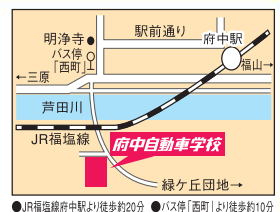

- 原付講習
- 高齢者講習
- ペーパードライバーコース
- 企業向け安全運転研修
- 無料体験教室

エリア充実! 無料送迎バス

※時間はおおよその目安です。

無料送迎エリア拡大!

〈送迎バス路線:各方面7コース〉

- 1.市内・戸手方面
- 2.金丸・神石方面
- 3.芦田・駅家方面
- 4.世羅方面
- 5.上下方面
- 6.原田・福山大学方面
- 7.三原・久井方面

※詳しくはお問い合わせ下さい。

AED トレーナー 導入しました。

AED 設置校

●AEDの取り扱い方を授業に組み入れています。

府中自動車学校

普通車・自動二輪車 府中市土生町1488-1 中型車・大型特殊車

0120-41-3065

URL <http://www.f-ds.net/> e-mail info@f-ds.net

情報満載!
今すぐアクセス!!

●JR福塩線府中駅より徒歩約20分 ●バス停「西町」より徒歩約10分