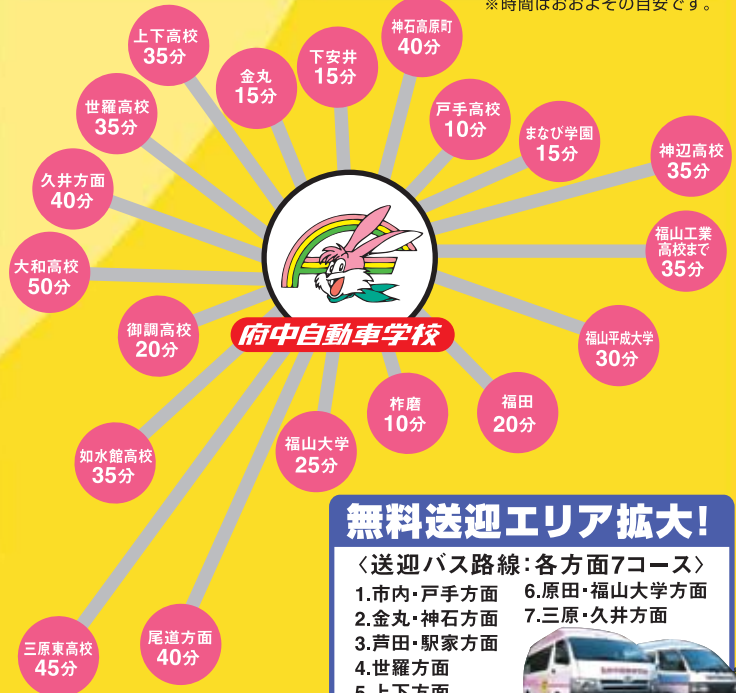

大好評!!

高校生・専門学校生・大学生の方
学生割引
をご利用ください。

日曜日の教習はもちろん、
検定・学科試験も好評です!

普通車(AT・MT)

中型自動車

普通自動二輪車(AT・MT)

大型特殊車

他にも、様々な講習や研修を実施

- 原付講習
- 高齢者講習
- ペーパードライバーコース
- 企業向け安全運転研修
- 無料体験教室

エリア充実! 無料送迎バス

※時間はおおよその目安です。

無料送迎エリア拡大!

〈送迎バス路線:各方面7コース〉

- 1.市内・戸手方面
- 2.金丸・神石方面
- 3.芦田・駅家方面
- 4.世羅方面
- 5.上下方面
- 6.原田・福山大学方面
- 7.三原・久井方面

※詳しくはお問い合わせ下さい。

AED トレーナー 導入しました。